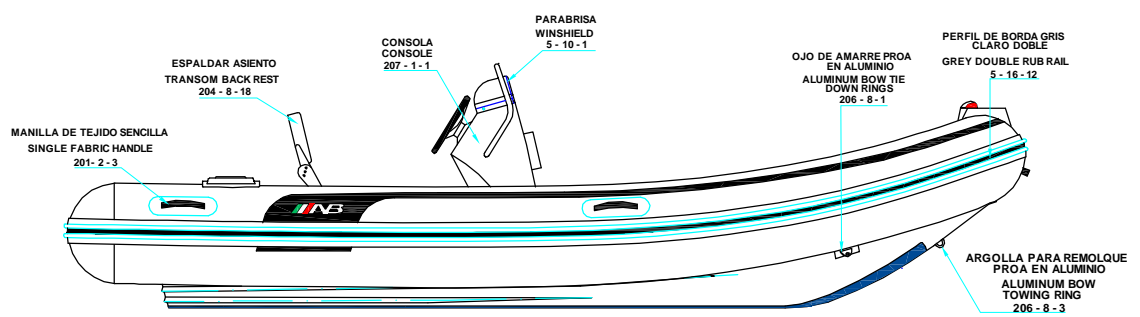

REV. 2

ALUMINA 16 ALX

520 - 2 - 6

LONGITUDINAL PROFILE
VISTA LATERAL

FORE VIEW
VISTA FRONTAL

NOTA: FAVOR INDICAR COLOR DEL BOTE AL ORDENAR / **NOTE:** MUST INDICATE BOAT COLOR WHEN ORDERING