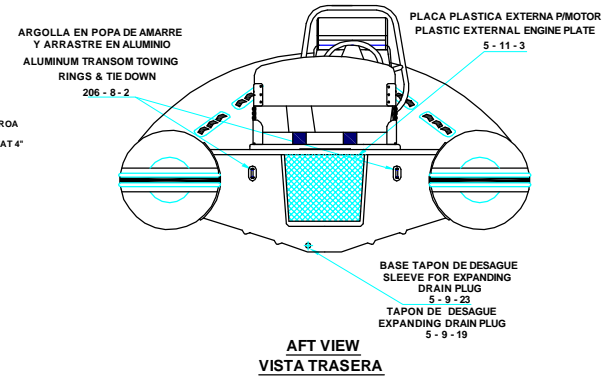

REV. 2

ALUMINA 16 ALX

520 - 2 - 6

LONGITUDINAL PROFILE
VISTA LATERAL

FORE VIEW
VISTA FRONTAL

NOTA: FAVOR INDICAR COLOR DEL BOTE AL ORDENAR / **NOTE:** MUST INDICATE BOAT COLOR WHEN ORDERING