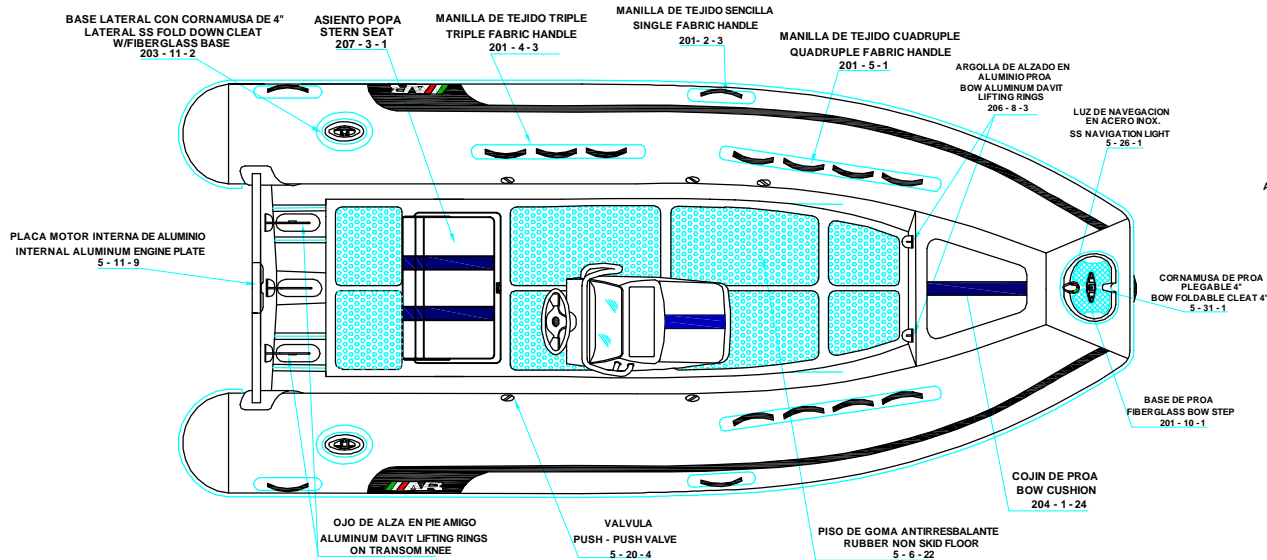

REV. 2

ALUMINA 16 ALX

520 - 2 - 6

LONGITUDINAL PROFILE
VISTA LATERAL

FORE VIEW
VISTA FRONTAL

NOTA: FAVOR INDICAR COLOR DEL BOTE AL ORDENAR / **NOTE:** MUST INDICATE BOAT COLOR WHEN ORDERING