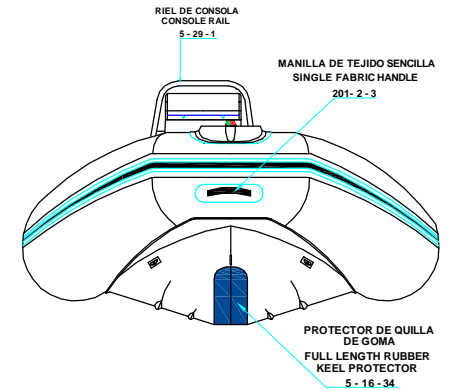

REV. 2

ALUMINA 16 ALX

520 - 2 - 6

LONGITUDINAL PROFILE
VISTA LATERAL

FORE VIEW
VISTA FRONTAL

NOTA: FAVOR INDICAR COLOR DEL BOTE AL ORDENAR / **NOTE:** MUST INDICATE BOAT COLOR WHEN ORDERING